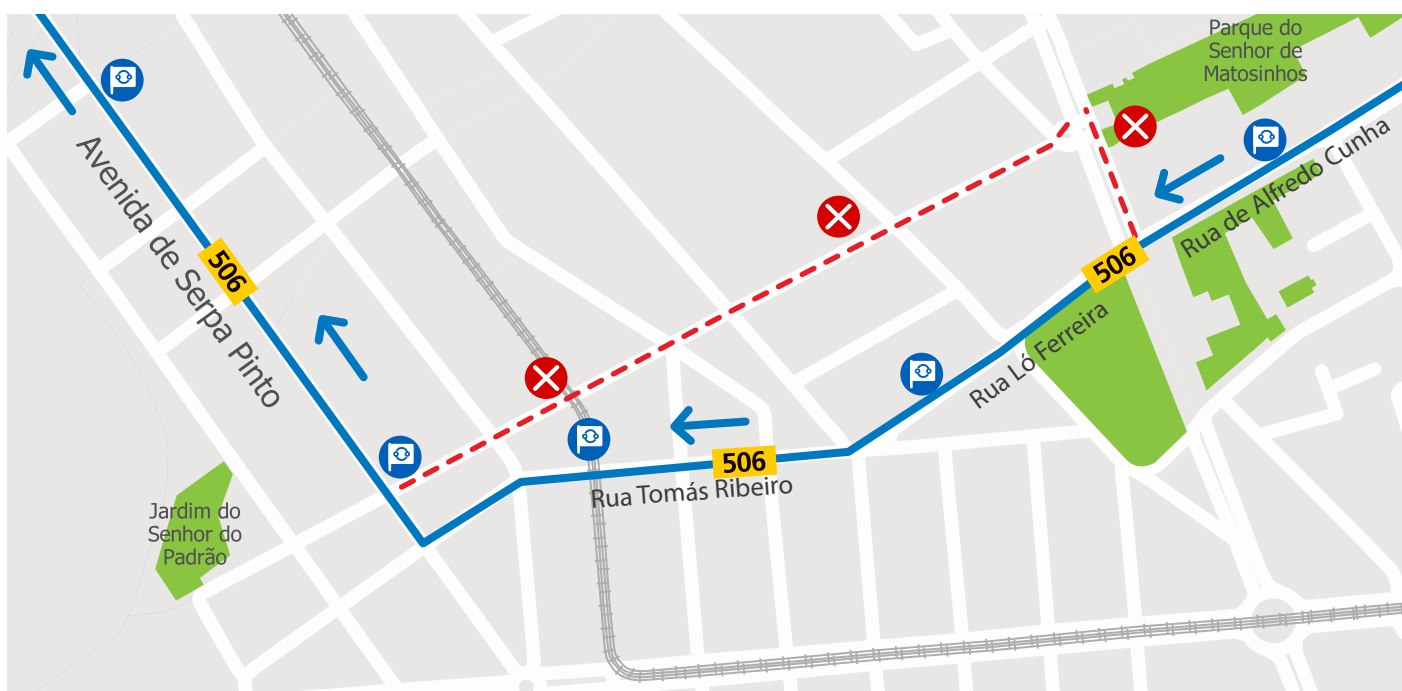

LINHA 506

Validade: No dia 19 de fevereiro, entre as 14h30 e as 15h30. logo que a sinalização o indique.

Motivo: Obras na Rua do Godinho (Matosinhos).

LINHA AZUL
226 158 158
(chamada para a rede fixa nacional)

Percurso interrompido Paragem desativada Paragem provisória Paragem

Segunda a Sexta 08h00 - 19h00 · Sábado 09h00 - 13h00
Monday to Friday 8am - 7pm · Saturday 9am - 1pm

linhaazul@stcp.pt

www.stcp.pt